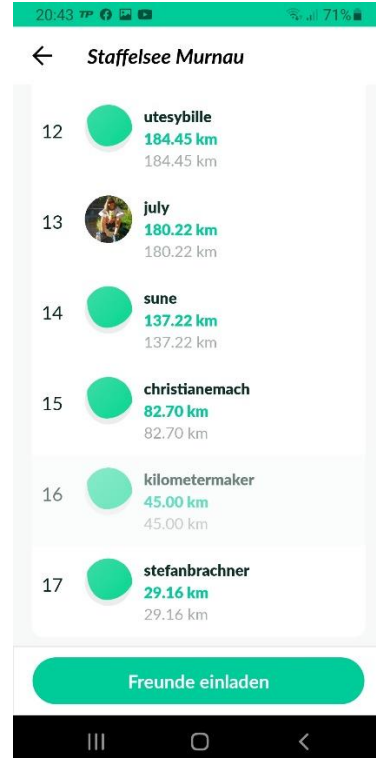

Teams

Einzelportler

Einzelportler Team „Staffelsee Murnau“