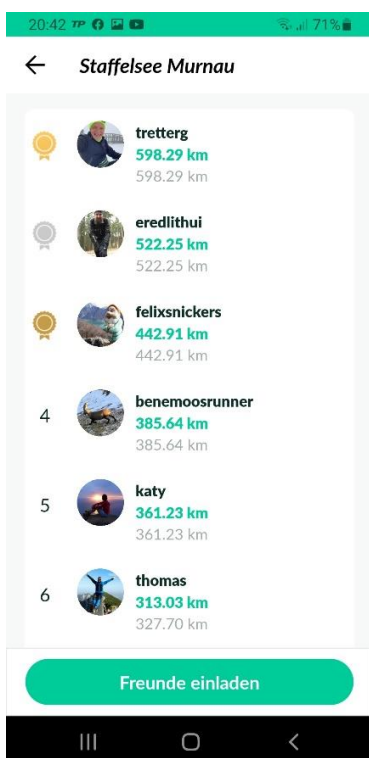

Teams

Einzelportler

Einzelportler Team „Staffelsee Murnau“