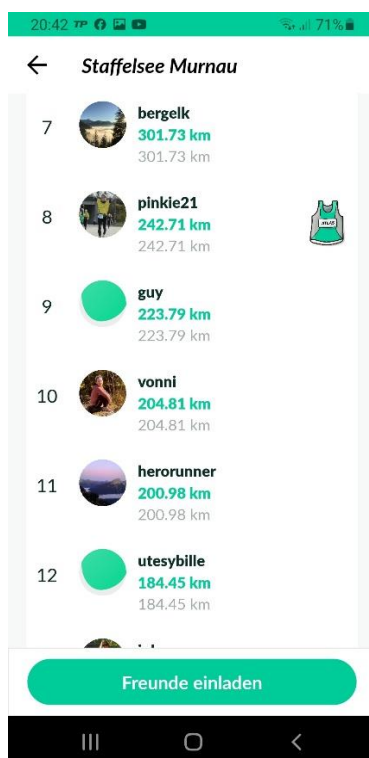

Teams

Einzelportler

Einzelportler Team „Staffelsee Murnau“